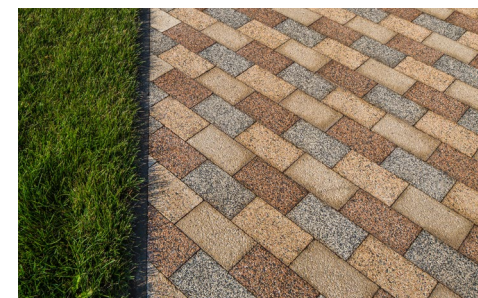

KOL GALI RESORT & SPA, БОЛГАР

Бельпассо Премио: 150x150, 225x150, Урбан Хэви: 600x200
Серия: Stone Top