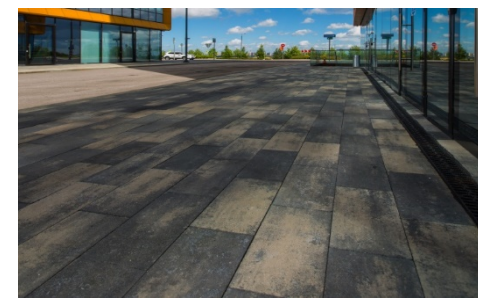

БИБЛИОТЕКА, САНКТ-ПЕТЕРБУРГ

Урбан: 600x300

Stone Top: White Pearl

ЭКСПОФОРУМ, САНКТ-ПЕТЕРБУРГ

 **Каменный век**

Бельпассо Премио: 150x150, 450x225

Color Mix: Оттенки серого, Черно-белый, Stone Top: Базальт

БЦ FORT TOWER, САНКТ-ПЕТЕРБУРГ

Бельпассо Премио: 150x150

Stone Top: Jumbo Gold, Marple Red, Ivory Brown

ТРК ЛЕТО, САНКТ-ПЕТЕРБУРГ

Урбан: 600x300
Nature: Желтый

ГОСТИНИЦА АМАКС, РЯЗАНЬ

Бельпассо Премио: 225x150, 150x150

Stone Top: Marble Red, Jumbo Gold, Базальт

Урбан: 600x300 Color Mix: Черно-бело-желтый

ОТЕЛЬ И ОЗДОРОВИТЕЛЬНЫЙ КОМПЛЕКС НИХАО, САНКТ-ПЕТЕРБУРГ

Урбан Хэви: 600x200
Stone Top: Marple Red

ТРЦ ЕВРОПОЛИС, САНКТ-ПЕТЕРБУРГ

Бельпассо Премио: 450x225

Stone Top: Травертин, Гранит, Базальт