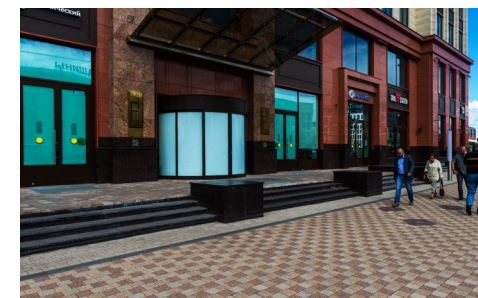

БЦ FORT TOWER, САНКТ-ПЕТЕРБУРГ

Бельпассо Премио: 150x150

Stone Top: Jumbo Gold, Marple Red, Ivory Brown