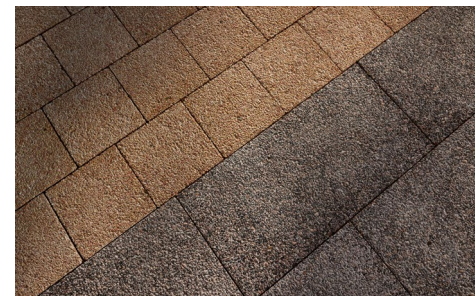

ФИТНЕС -ЦЕНТР КИМБЕРЛИ, МОСКВА

Бельпассо Премио: 450x225, 225x150

Stone Top: Базальт, Гранит

ЧАСТНАЯ ШКОЛА 360, РЯЗАНЬ

Урбан Хэви 600x200, Кирпичик 200x100

Бельпассо Премио 150x150, 225x150, 450x225

Серия: Stone Top, Standard

БИБЛИОТЕКА, САНКТ-ПЕТЕРБУРГ

Урбан: 600x300

Stone Top: White Pearl

ЭКСПОФОРУМ, САНКТ-ПЕТЕРБУРГ

 **Каменный век**

Бельпассо Премио: 150x150, 450x225

Color Mix: Оттенки серого, Черно-белый, Stone Top: Базальт

БЦ FORT TOWER, САНКТ-ПЕТЕРБУРГ