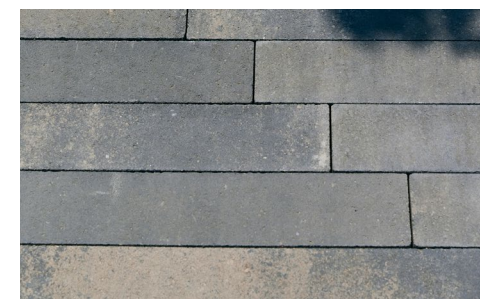

ЖК NOW, МОСКВА

Урбан Хэви: 100x100, 600x300, 900x300

Кроссбар Хэви: 600x100

Stone Top: White Pearl, Tan Brown

Color Mix: Коричнево-черный, Черно-бело-желтый,

Оттенки серого, Черно-бело-желтый, Черно-красный