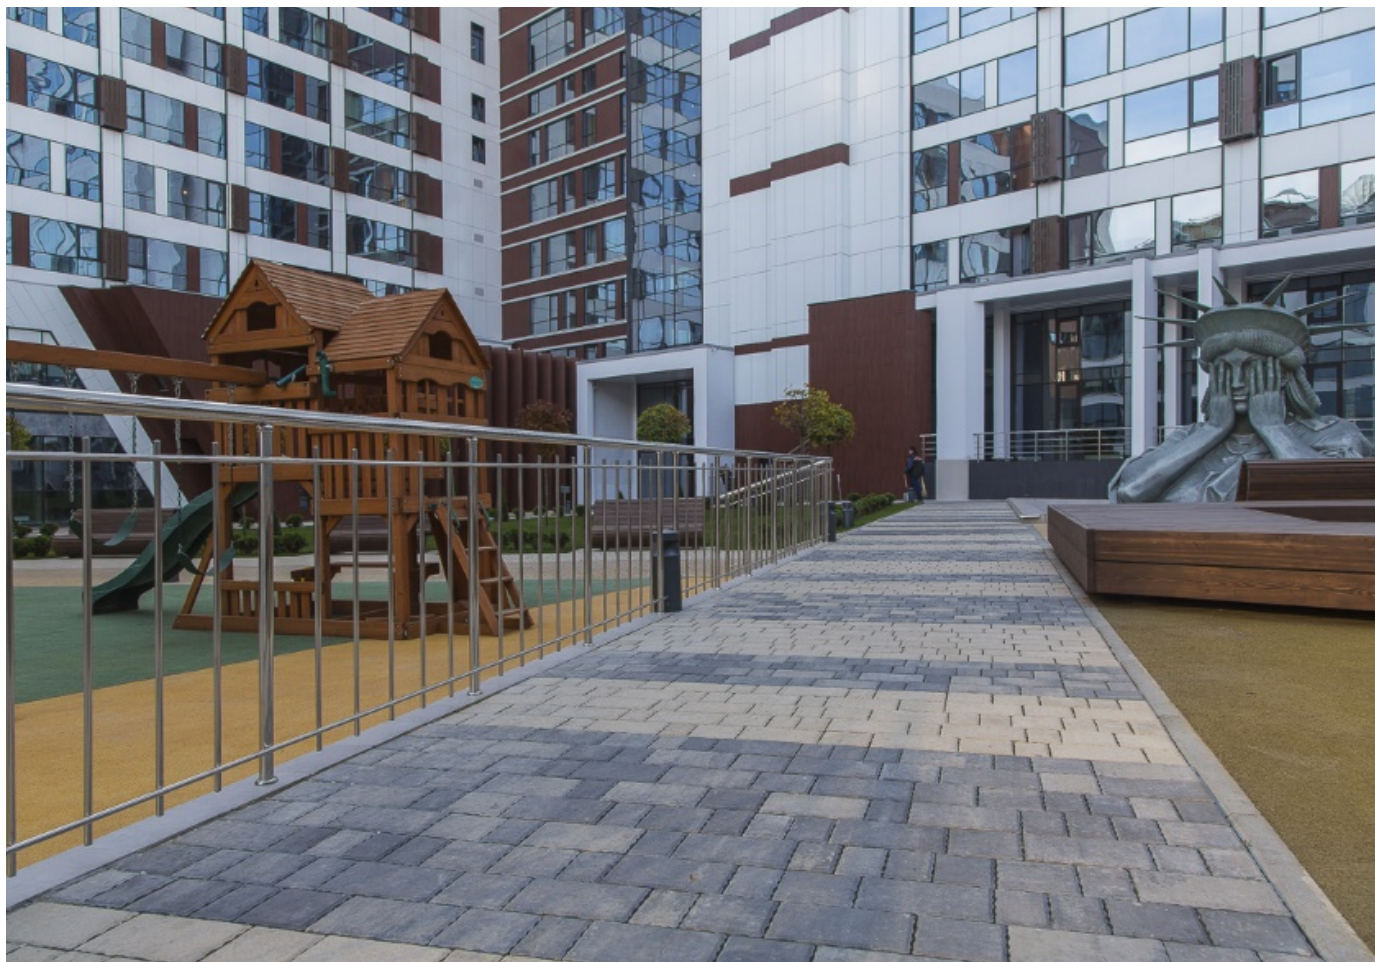

ЖК TRIBEKA APARTMENTS, МОСКВА

Старый город

Color Mix: Черно-белый, Желто-коричневый, Nature: Белый, Желтый