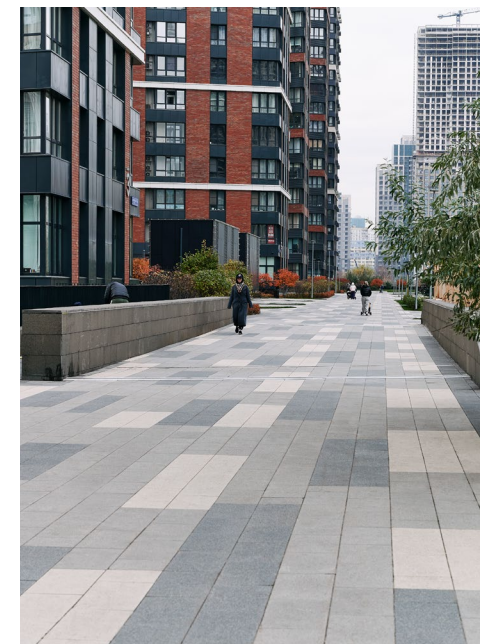

ЖК СЕРДЦЕ СТОЛИЦЫ, МОСКВА

Урбан: 600x300

Stone Top: Мрамор, Гранит, Базальт