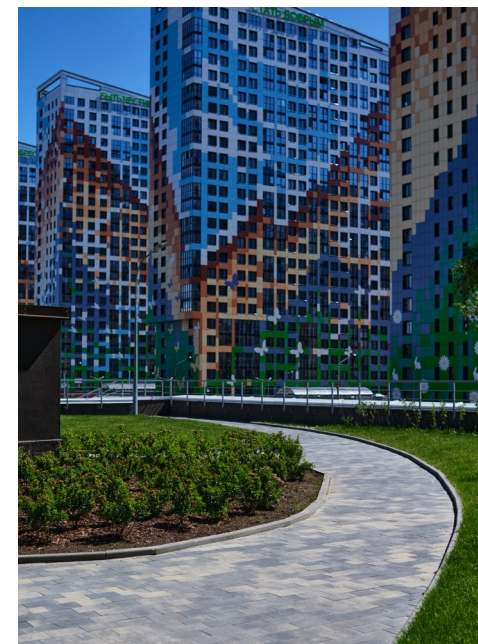

ЖК ПОЛИС НА НЕВЕ, САНКТ-ПЕТЕРБУРГ

Бельпассо Премио 225x150
Color Mix: Оттенки серого