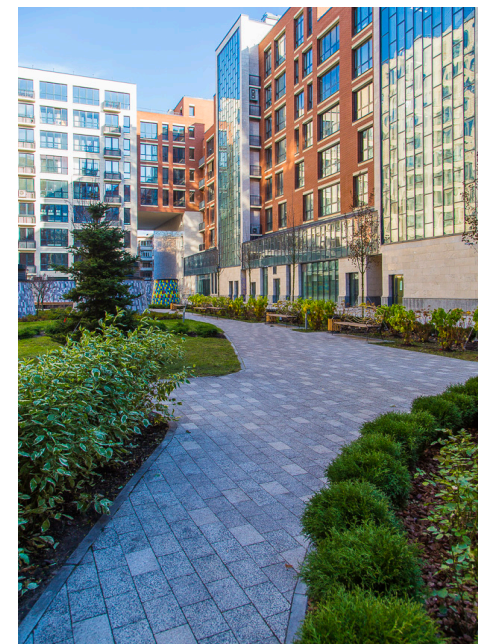

ЖИЛЫЕ
КОМПЛЕКСЫ

ЖК LEVEL АМУРСКАЯ, МОСКВА

Бельпассо Премио 150х150
Stone Top: Гранит, Базальт

ЖК ДОЛИНА СЕТУНЬ, МОСКВА

 **Каменный век**

Концепт-Дизайн 800x800
Stone Top: Гранит

Кирпичик 200x100
Stone Top: Гранит, Standard: Черный

ЖК CITY PARK, МОСКВА

Кроссбар Хэви 420х60
Stone Top: Базальт, Мрамор

ЖК BARRIN HOUSE, МОСКВА

Бельпассо Премио 225х150
Stone Top: Гранит, Мрамор

ЖК ФЕСТИВАЛЬ, РЯЗАНЬ

Урбан 600x600, Бельпассо Премιο 150x150
Stone Top: Гранит, Базальт