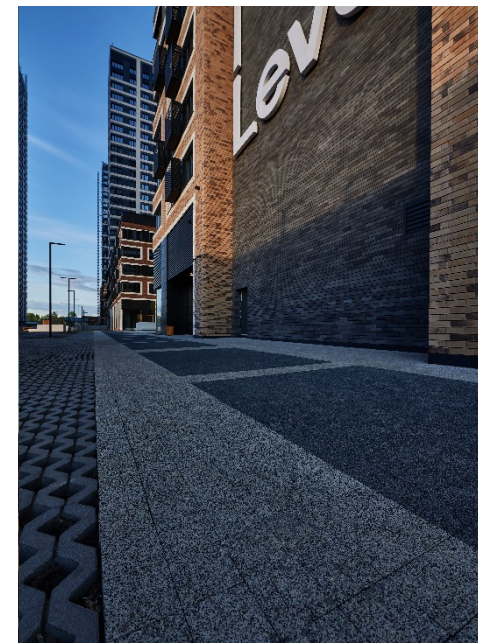

ЖИЛЫЕ
КОМПЛЕКСЫ

ЖК LEVEL АМУРСКАЯ, МОСКВА

Бельпассо Премио 150х150
Stone Top: Гранит, Базальт

ЖК ДОЛИНА СЕТУНЬ, МОСКВА

 **Каменный век**

Концепт-Дизайн 800x800
Stone Top: Гранит

Кирпичик 200x100
Stone Top: Гранит, Standard: Черный

ЖК CITY PARK, МОСКВА

Кроссбар Хэви 420х60
Stone Top: Базальт, Мрамор

ЖК BARRIN HOUSE, МОСКВА

Бельпассо Премио 225х150
Stone Top: Гранит, Мрамор

ЖК ФЕСТИВАЛЬ, РЯЗАНЬ

Урбан 600x600, Бельпассо Премιο 150x150
Stone Top: Гранит, Базальт