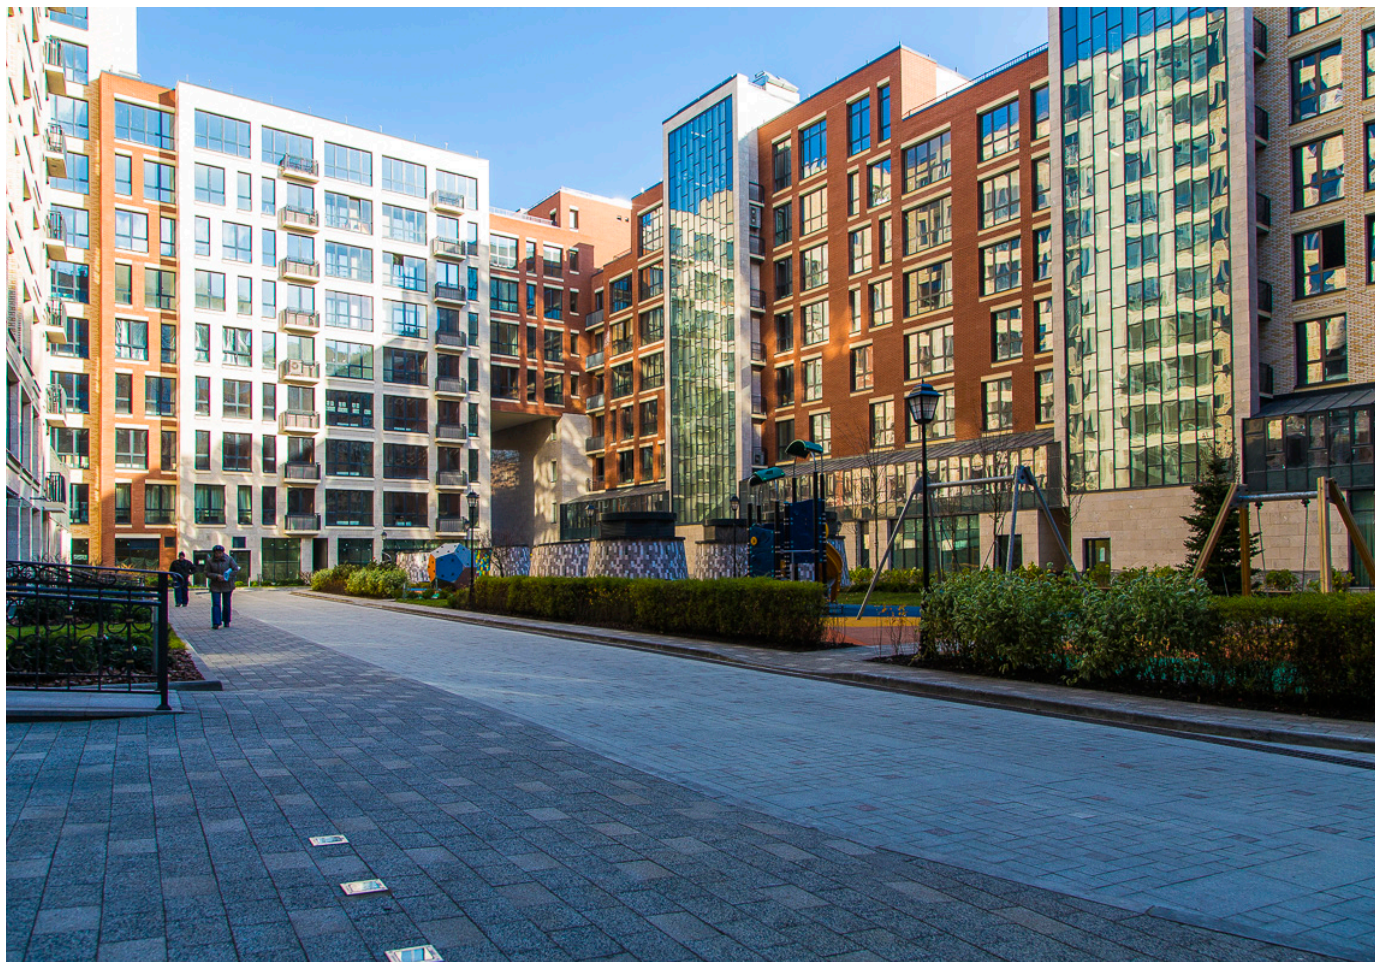

ЖК CITY PARK, МОСКВА

Кроссбар Хэви 420х60
Stone Top: Базальт, Мрамор

ЖК BARRIN HOUSE, МОСКВА

Бельпассо Премио 225х150
Stone Top: Гранит, Мрамор

ЖК ФЕСТИВАЛЬ, РЯЗАНЬ

Урбан 600x600, Бельпассо Премιο 150x150
Stone Top: Гранит, Базальт