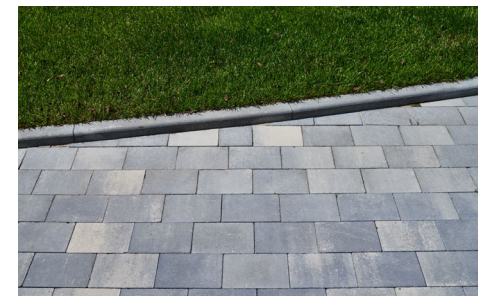

ЖК ПОЛИС НА НЕВЕ, САНКТ-ПЕТЕРБУРГ

Бельпассо Премио 225x150
Color Mix: Оттенки серого

ЖК ФАВОРИТ, ПЕНЗА

Урбан 600x600, Классико Ориджинал
Бельпассо Премио 150x150
Stone Top: Гранит, Базальт, Мрамор

Кирпичик 200x100
Standard: Моноцвета
Nature: Моноцвета