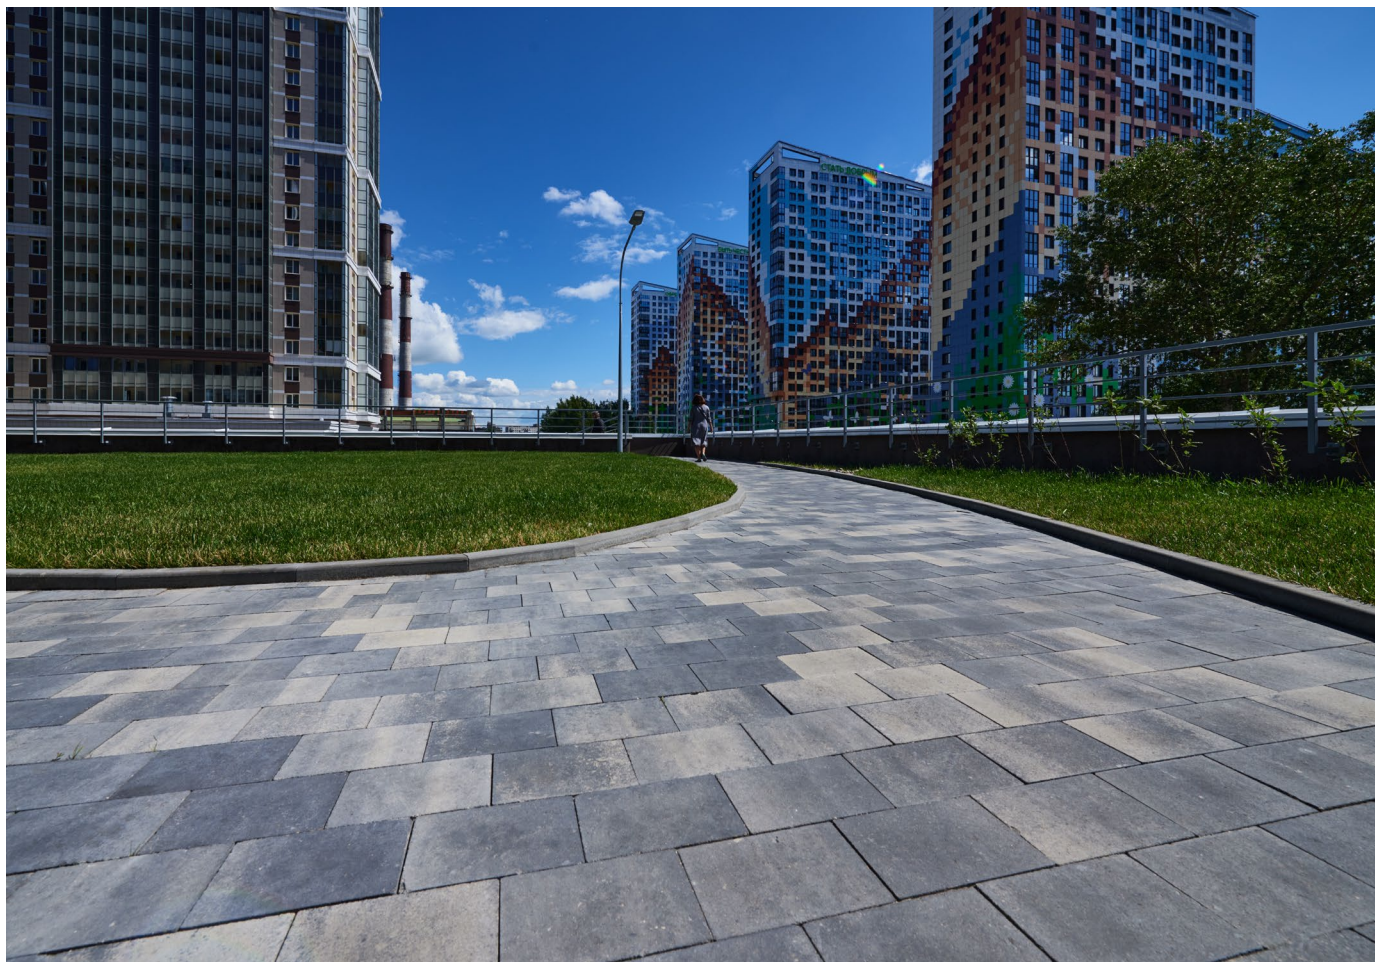

ЖК ПОЛИС НА НЕВЕ, САНКТ-ПЕТЕРБУРГ

Бельпассо Премио 225x150
Color Mix: Оттенки серого